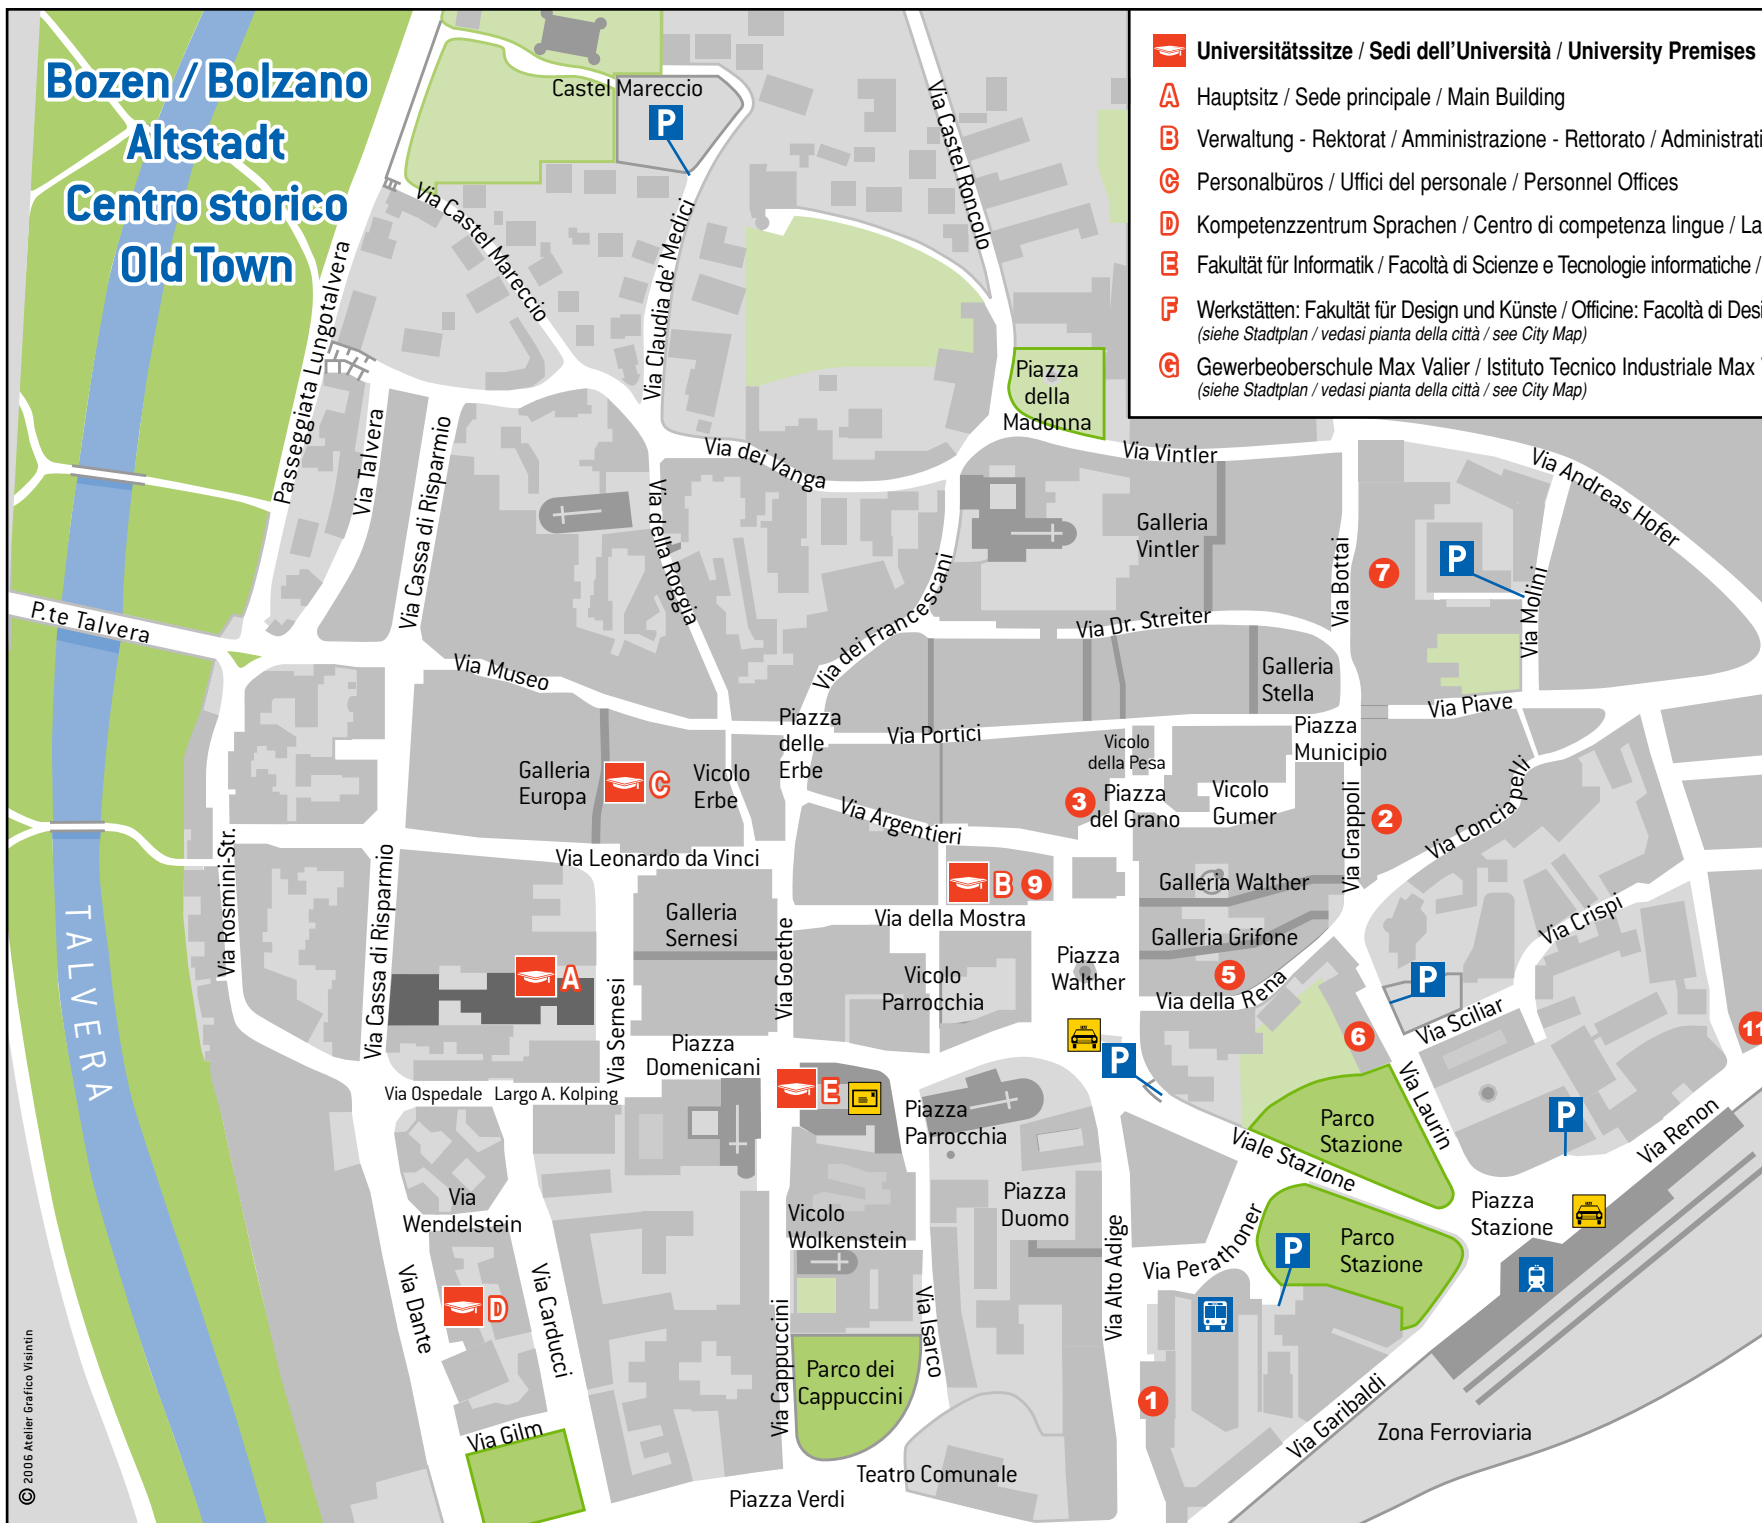

- **Universitätssitze / Sedi dell'Università / University Premises**
- **A** Hauptsitz / Sede principale / Main Building
- **B** Verwaltung - Rektorat / Amministrazione - Rettorato / Administration - Rector's Office
- **C** Personalbüros / Uffici del personale / Personnel Offices
- **D** Kompetenzzentrum Sprachen / Centro di competenza lingue / Language Study Unit
- **E** Fakultät für Informatik / Facoltà di Scienze e Tecnologie informatiche / Faculty of Computer Science
- **F** Werkstätten: Fakultät für Design und Künste / Officine: Facoltà di Design e Arti / Workshops: Faculty of Design and Art
  (siehe Stadtplan / vedasi pianta della città / see City Map)
- **G** Gewerbeoberschule Max Valier / Istituto Tecnico Industriale Max Valier / Max Valier School
  (siehe Stadtplan / vedasi pianta della città / see City Map)

Hotels / Alberghi / Hotels

1. **1** Hotel Alpi
2. **2** Hotel Feichter
3. **3** Hotel Figl
4. **4** Four Points Sheraton
   (siehe Stadtplan / vedasi pianta della città see City Map)
5. **5** Hotel Greif
6. **6** Hotel Laurin
7. **7** Hotel Mondschein – Luna
8. **8** Hotel Rentschnerhof
   (siehe Stadtplan / vedasi pianta della città see City Map)
9. **9** Stadthotel – Hotel Città
10. **10** Hotel Stiegl - Scala
    (siehe Stadtplan / vedasi pianta della città see City Map)
11. **11** Jugendherberge Ostello della gioventù Youth Hostel

Symbole / Simboli / Symbols

- Bahnhof Stazione FS Railway Station
- Busbahnhof (Überlandlinien) Stazione autocorriere Bus Station
- **P** Parkplatz Parcheggio Car Park
- Postamt Posta centrale Post Office
- Taxi