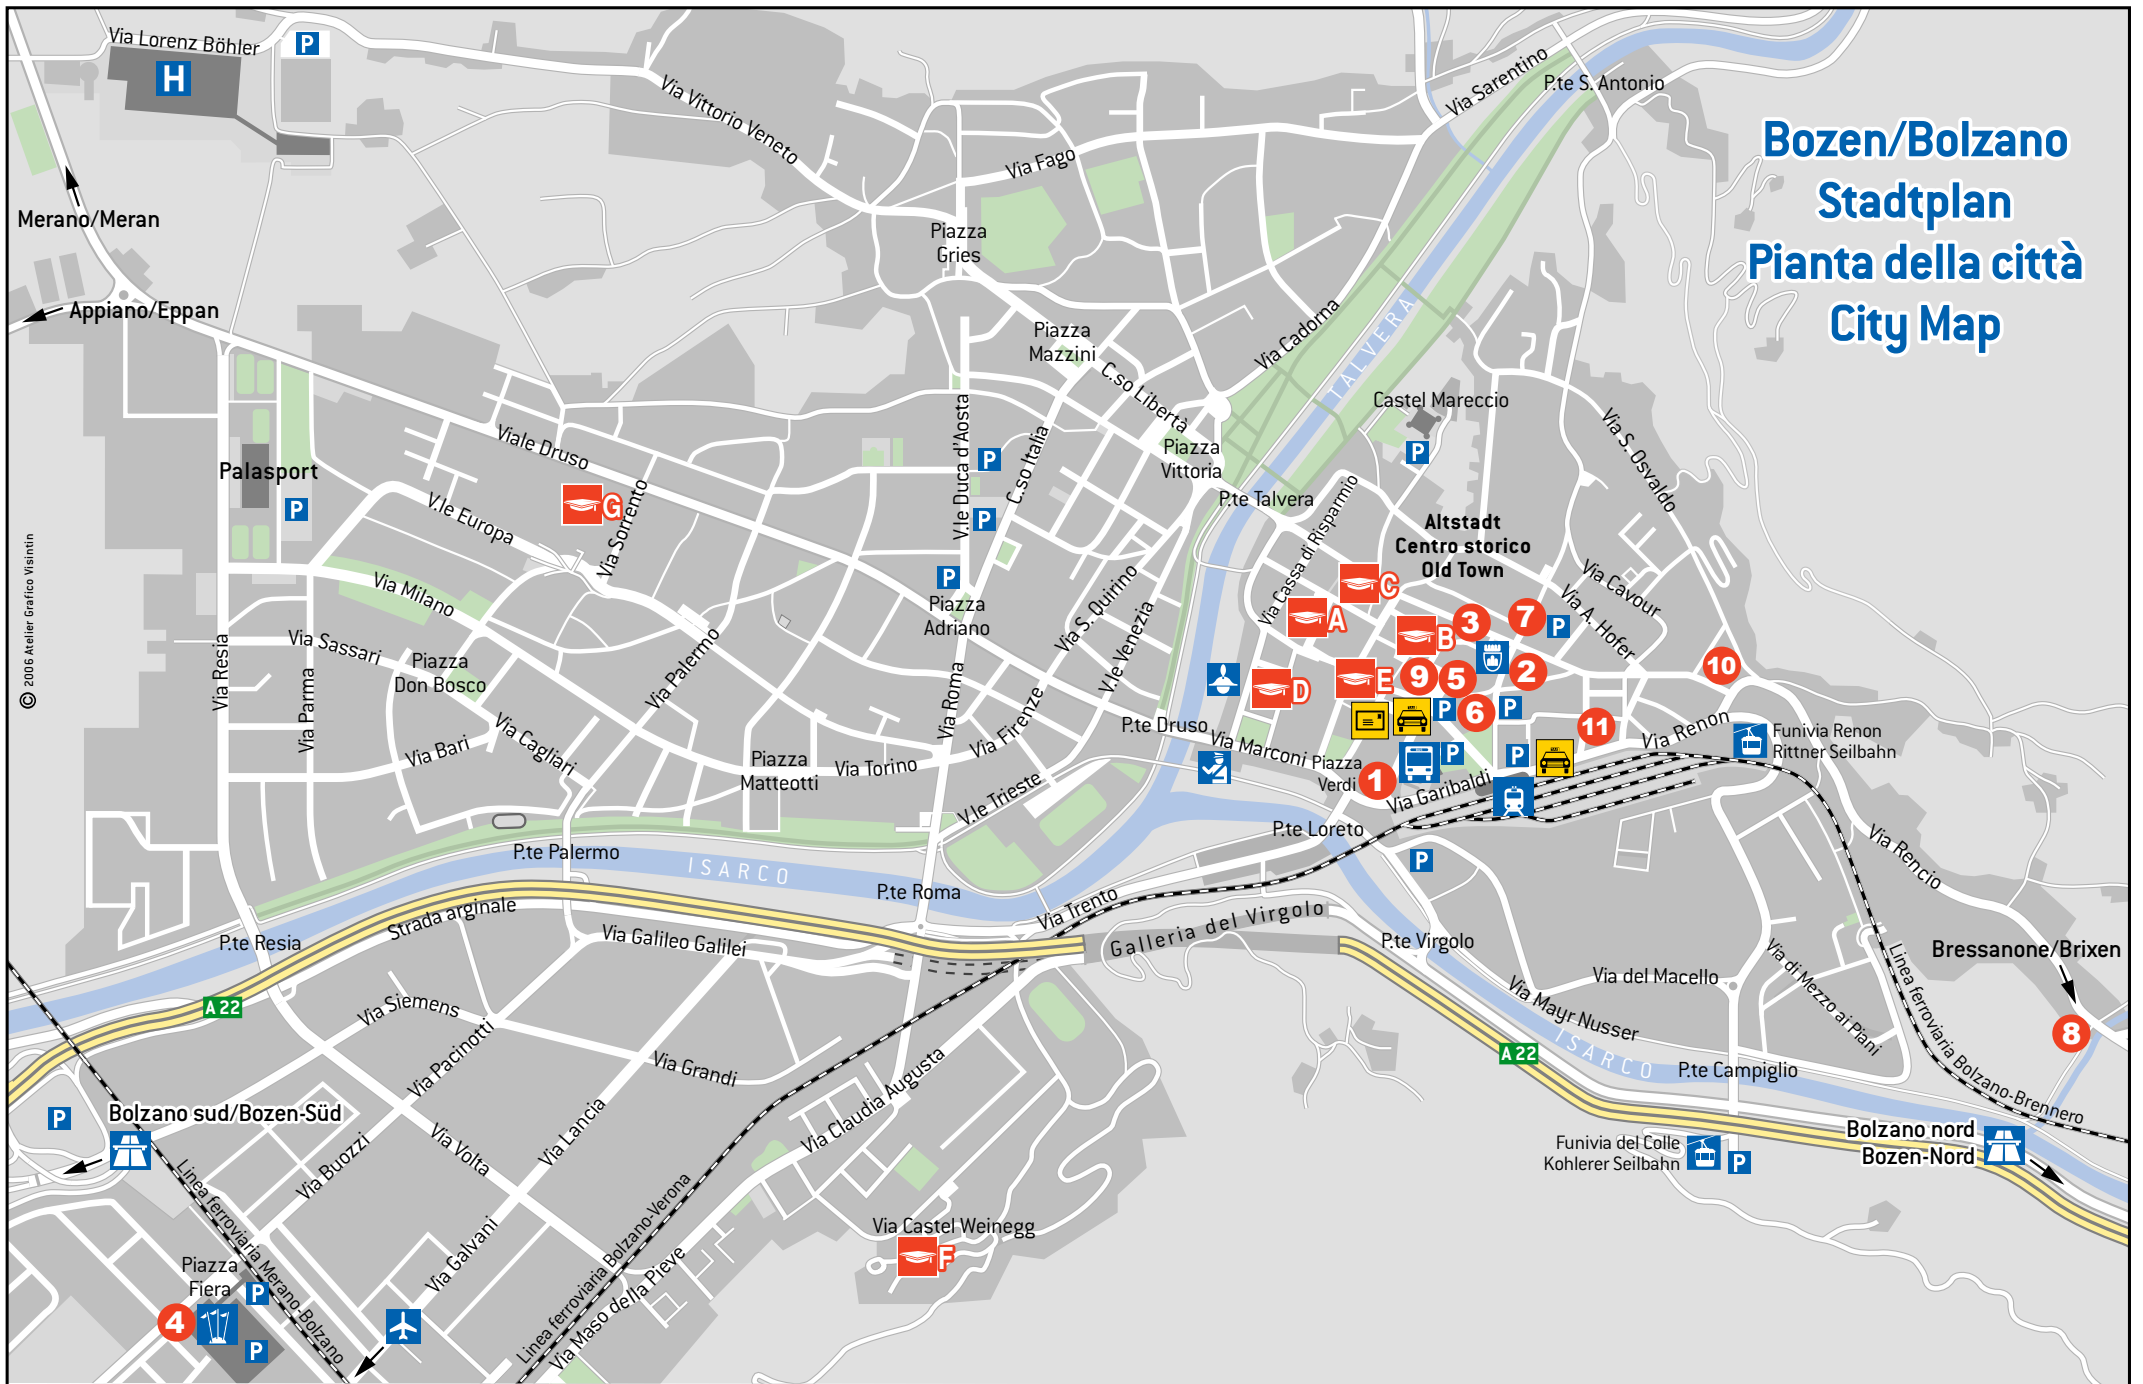

- **Mit dem Auto:**
Mit dem Auto über die Brennerautobahn A 22, Ausfahrt Bozen Nord; rechts abbiegen Richtung Bozen, immer geradeaus weiterfahren, die 2. Brücke rechts überqueren und gleich anschließend links abbiegen, nach der Unterführung rechts abbiegen zur Kreuzung (= Verdiplatz), links abbiegen, und in die 2. Straße rechts einbiegen (=Carducci Straße), am Ende der Carducci Straße befindet sich ein großes Eisentor (= Einfahrt Tiefgarage Freie Universität Bozen).
- **Mit dem Zug:**
Mit dem IC- und EC-Zug bis Bozen und dann zu Fuß zur Universität.
- **Mit dem Flugzeug:**
Mit dem Flugzeug bis Innsbruck, Verona - Villafranca, Bergamo, Brescia, Treviso oder Bozen und dann weiter mit Bus und Zug.

Come raggiungere la sede della Libera Università di Bolzano a Bolzano:

- **In auto:**
In auto in autostrada A 22 fino all'uscita Bolzano Nord, girare a destra direzione Bolzano, proseguire sempre dritto, attraversare il 2° ponte a destra e subito dopo girare a sinistra. Dopo il sottopassaggio girare a destra all'incrocio (= Piazza Verdi), girare a sinistra ed imboccare la 2° strada a destra (= Via Carducci), alla fine di Via Carducci si trova un cancello (= entrata del garage sotterraneo della Libera Università di Bolzano).
- **In treno:**
In treno fino a Bolzano e proseguire a piedi fino all'Università.
- **In aereo:**
In aereo fino a Innsbruck, Verona - Villafranca, Bergamo, Brescia, Treviso o Bolzano e poi in treno o pullman fino alla sede.

Bozen/Bolzano Stadtplan Pianta della città City Map

- A22** Autobahn
Autostrada
Motorway
- Bahnhof
Stazione FS
Railway Station
- Busbahnhof
(Überlandlinien)
Stazione autocarriere
Bus Station
- Carabinieri
- Flughafen
Aeroporto
Airport
- Gemeinde
Comune
City Council
Offices
- Krankenhaus
Ospedale
Hospital
- Messe
Fiera
Trade
Fair Centre
- Parkplatz
Parcheggio
Car Park
- Polizeipräsidium
Questura
Police
Headquarters
- Postamt
Posta centrale
Post Office
- Seilbahn
Funivia
Cable Car
- Taxi